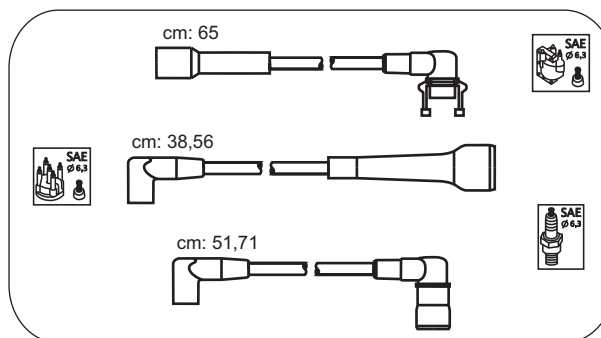

Renault

21 TS-GTS
Nevada
Trafic

1.7i
1.7i
1.7

91 →
91 →
84 →