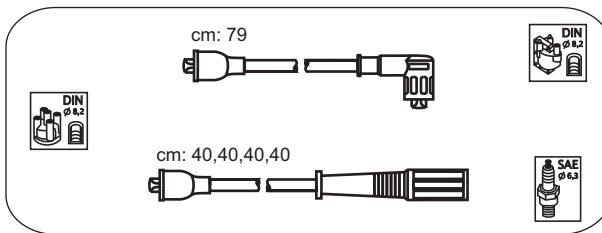

RB3
RBU3*

Renault

Super 5 L-TL-GTL-Five-Campus	1.4i	87 →
9 C-TC-GTL	1.1	81-90
9 GTC-GTL-C-TC	1.2	85-90
9 L-TL-GTL-TLE	1.4	81-90