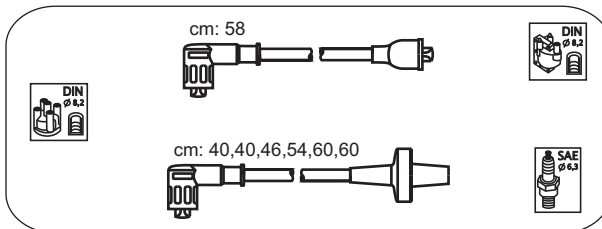

RB30
RB30*

Renault
25 V6 2.7 84 →