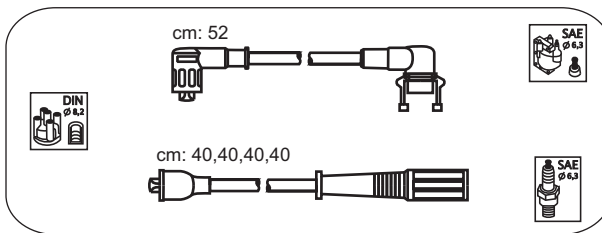

RB4
RBU4*

Renault

Super 5 TR-GTR	1.2	85 →
Super 5 Auto-TS-GTS-TSE-GTL	1.4	85 →
Super 5 GT Turbo	1.4	85-92
Super 5 GTS-GTX	1.4	87 →
19 TR-GTR-TRE	1.2	89-92
Chamade TR-GTR-TRE	1.2	90-92
Twingo	1.2i	93 →