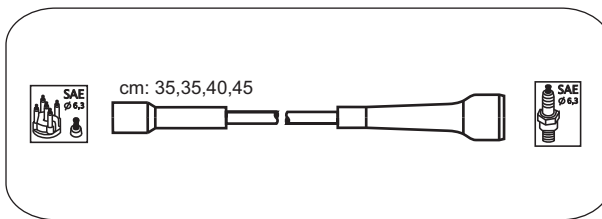

RB27
RB27*

Renault
Safrane 12V RN Si-RT Si-RXE 2.2i 92 →

RB28
RB28*

Renault
Clio Mot. nr 221296 1.8i 08.94 →
Laguna RN, RT 1.8; 2.0 08.95 →
Laguna RT, RXE 2.0 11.93 →

RB29
RB29*

Renault
Escape 2.0i 01.97 →
Laguna RN,RT 1.8i 08.95 →
Laguna 2.0i 11.93-02.97
Megane RT 2.0i 01.96 →
Megane Classic RT 2.0i 09.96 →
Megane Scenic RT 2.0i 01.97 →