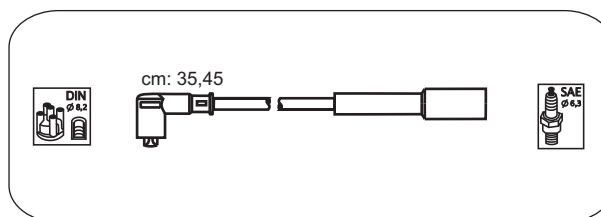

Oka

Oka 1111