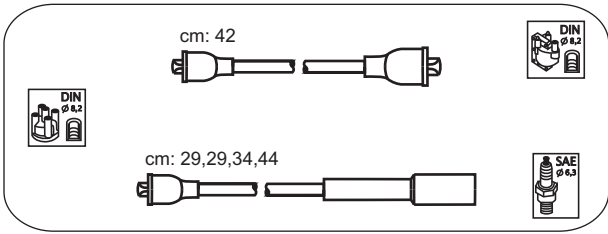

Uaz
Uaz

S40
U40*
E40*