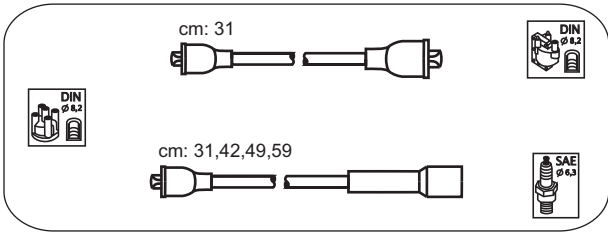

GA3 3310 - 406gb 16V

2.3

97 →

S36

Skoda

Favorit wtrysk

S37
U37*
E37*

E38