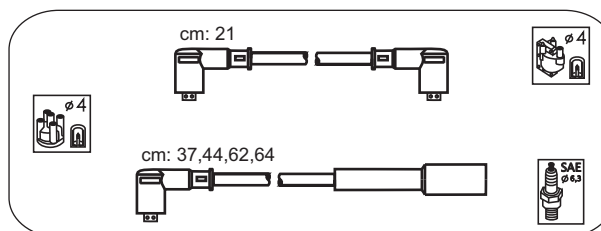

Zastawa

Yugo 60, 65 EFI
Florida, Miami, Sana

1.1i; 1.3i
1.1-1.4

01.88-06.95
10.88-06.95