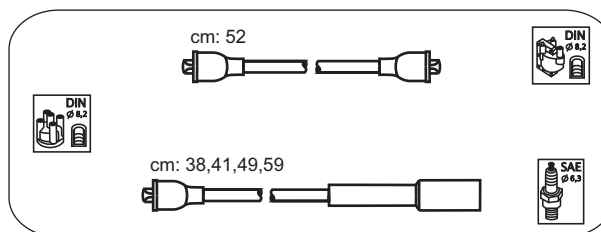

Trabant
Trabant

1.1

U30

Motocykl

Zastawa

Yugo 45
Yugo 55
55, 65 GTI

0.9
1.1
1.1; 1.3

01.83-12.91
01.84-12.91
01.82-12.93