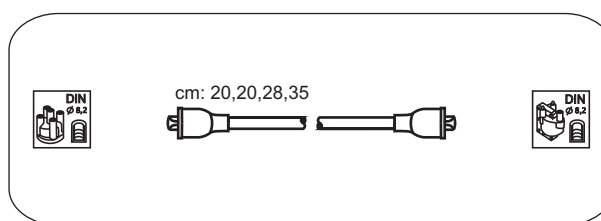

U31
E31*

Zastawa

Yugo 60, 65 EFI
Florida, Miami, Sana

1.1i; 1.3i
1.1-1.4

01.88-06.95
10.88-06.95

U32
E32*

Volga

GA3 3310 - 406gb