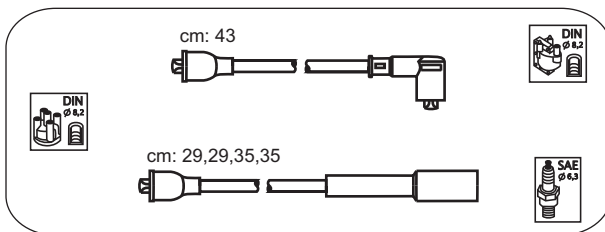

Nysa-Žuk
Nysa-Žuk N/T

S10
U10*
E10*