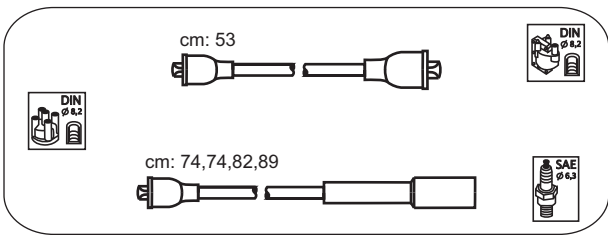

Uniwersalna
Uniwersalna

U41