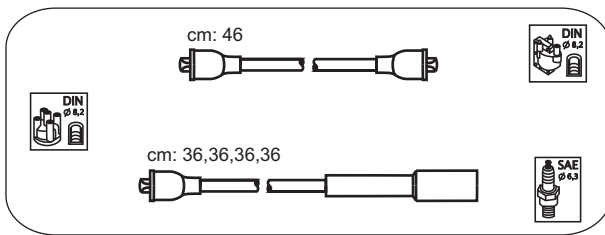

S08
U08*
E08*

Nysa-Žuk
Nysa -Žuk

S09
U09*