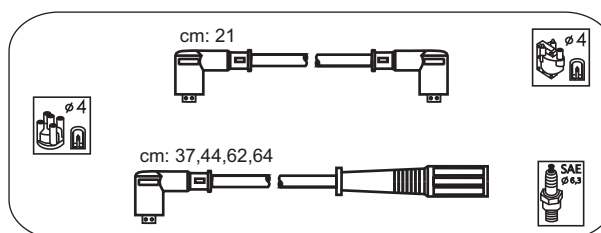

GA3 3310 - 406gb 16V

2.3

97 →

S36

Skoda

Favorit wtrysk

S37
U37*
E37*

E38