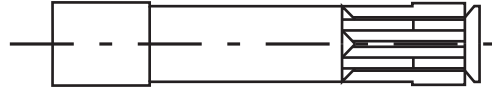

JM2046

Zastosowanie / application / применение: **VW Golf, Jetta**
Długość / length / длина: **110 mm**
Oporność / resistor / электрическое сопротивление: **2K**