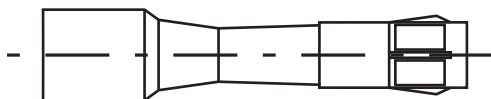

JM2045

Zastosowanie / application / применение: **BMW M42/M50/M60**
Długość / length / длина: **115 mm**
Oporność / resistor / электрическое сопротивление: **1.8K**

JM2047

Zastosowanie / application / применение: **BMW M42/M50/M60**
Długość / length / длина: **115 mm**
Oporność / resistor / электрическое сопротивление: **1.8K**