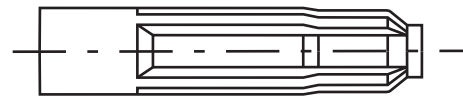

JM2044

Zastosowanie / application / применение: **M20, M21**
Długość / length / длина: **107 mm**
Oporność / resistor / электрическое сопротивление: **2K**

JM2047

Zastosowanie / application / применение: **M20, M21**
Długość / length / длина: **107 mm**
Oporność / resistor / электрическое сопротивление: **2K**