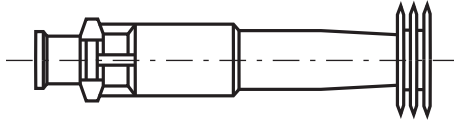

Łączniki pomiędzy świecą a cewką

Connectors (spark plug - coil)
 Cíäčičňíěč ěícäó náł-îé í ěřňóřęié

JM2038

Zastosowanie / application / применение: **Fiat, Lancia**
 Długość / length / длина: **112 mm**
 Oporność / resistor / электрическое сопротивление: **1K**

JM2046

Zastosowanie / application / применение: **VW Golf, Jetta**
 Długość / length / длина: **110 mm**
 Oporność / resistor / электрическое сопротивление: **2K**

JM2039

Zastosowanie / application / применение: **AFM61, AFM70**
 Długość / length / длина: **100 mm**
 Oporność / resistor / электрическое сопротивление: **2K**