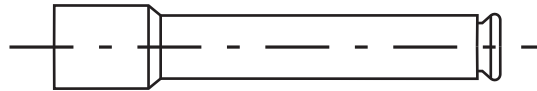

JM2047

Zastosowanie / application / применение: **VW, Audi S4,S6**
Długość / length / длина: **120 mm**
Oporność / resistor / электрическое сопротивление: **5K Ω**