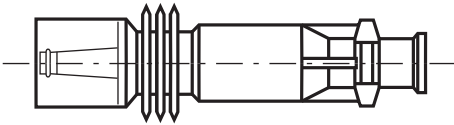

JM2039

Zastosowanie / application / применение: **AFM61, AFM70**
Długość / length / длина: **100 mm**
Oporność / resistor / электрическое сопротивление: **2K**