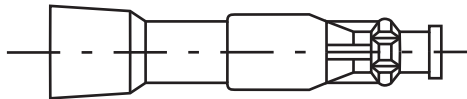

JM2043

Zastosowanie / application / применение: **ABM65**
Długość / length / длина: **108 mm**
Oporność / resistor / электрическое сопротивление: **2K Ω**

JM2047

Zastosowanie / application / применение: **ABM65**
Długość / length / длина: **108 mm**
Oporność / resistor / электрическое сопротивление: **2K Ω**