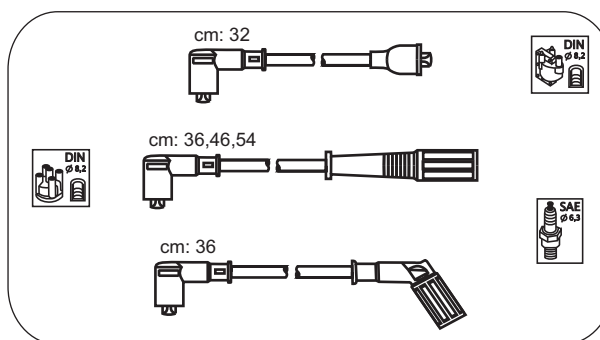

155 16V Turbo Q4 A2B,C,E

2.0

02.92-04.96

**AFS65****Alfa Romeo**164  
164 Twin Spark2.0  
2.0i01.87-12.92  
87-92**AFS66****Alfa Romeo**

164 Turbo

2.0ie

01.88-12.92

**AFS67****Alfa Romeo**