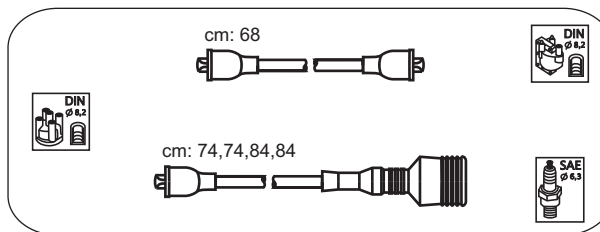

**Alfa Romeo**

33  
33 5375361->  
33 Sport Wagon 4x4  
33

1.2; 1.5  
1.3  
1.4ie  
1.7

01.83-12.92  
90-94  
06.91-09.94  
87-90

**AFS51****Alfa Romeo**

33  
33 -5375361  
33 -5375361  
33 -5375361  
33 S.W. 4X4

1.2; 1.3; 1.5  
1.2  
1.3  
1.5  
1.5ie

87-90  
90-91  
90-94  
90-92  
87-90

**AFS52****Alfa Romeo**

33  
33 Sport Wagon

1.7  
1.7

09.86-08.88  
03.88-12.89

**AFS53****Alfa Romeo**

33 16V  
33 16V Sport Wagon 4x4