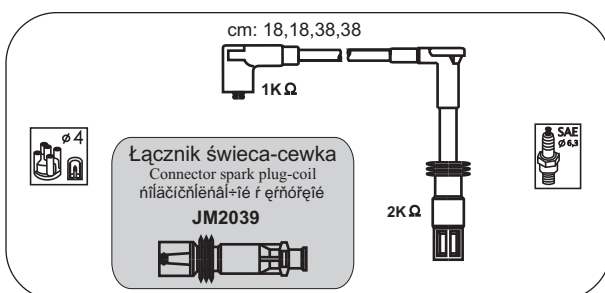

AFM61

Alfa Romeo

145 Twin Spark 16V 1.4 06.94 →
145 Twin Spark 16V 1.6i; 2.0; 2.0i 96-99
145 Twin Spark 16V 1.6i; 2.0i 99 →
145 16V 1.8i 96-99
145 16V 1.8i 98 →
146 Twin Spark 16V 1.4i 95-96
146 Twin Spark 16V 1.4i 99 →
146 Twin Spark 16V 1.6i; 1.8i 96-99
146 Twin Spark L 16V 1.6i; 1.8i 99 →
146 Twin Spark 16V 2.0; 2.0i 96-99
155 Twin Spark 1.6i; 1.8i 96-97
155 Twin Spark 16V 2.0i 95-97
156 Twin Spark 16V 1.6; 1.8; 2.0 09.97 →
156 Twin Spark 16V 1.6i; 1.8i; 2.0i 97 →
166 Twin Spark 2.0 09.98 →
GTV 16V 1.8; 2.0 05.98 →
GTV Twin Spark 16V 1.8i; 2.0i 97 →
GTV Twin Spark C2 2.0 06.95 →
Spider 16V 1.8; 2.0 05.98 →
Spider Twin Spark 16V 2.0 06.95 →

Łączniki nie wchodzą w skład wiązki / Connectors not included in the set / Комплект не включает соединителей.