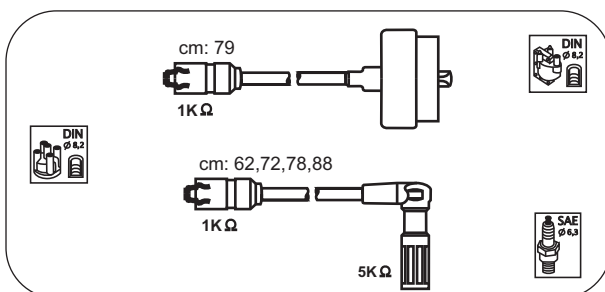

AFM60

Alfa Romeo

75 Turbo 1.8ie 86-90
90 2.0ie 01.84-07.87