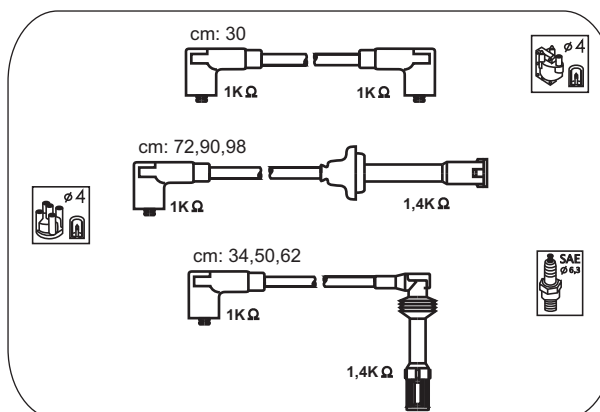

164 Twin Spark H1A,H3 Kat

2.0

09.92 →

**AFM68****Alfa Romeo**

164 V6 H1A,H1B

3.0

09.92 →

**AFM69**  
**AFS69\***