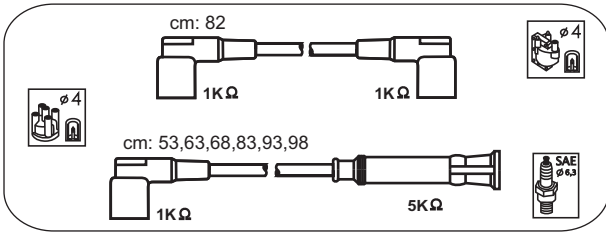

HR8

BMW

530i E34	3.0	03.88-05.92
535i E28	3.5	01.85-12.88
535i E34	3.5	01.88 →
635 CSI E24	3.5	08.87-05.89
730i E32	3.0	09.86 →
735i, iL E32	3.5	09.86 →