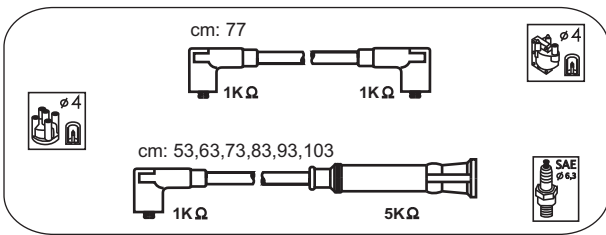

HR10

BMW

732i E23	3.2	07.79-12.83
735i E23	3.5	09.80-12.83