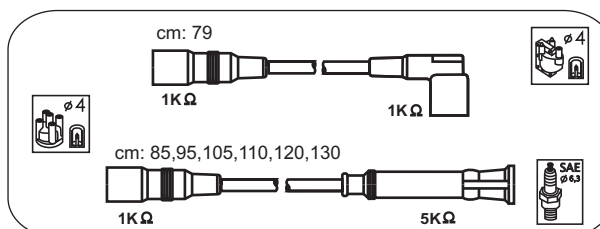

BMW

320i E36	2.0	12.89 →
320iK E30	2.0	12.86-11.90
325e E30	2.7	02.85-09.90
325i E30 iC,iX	2.5	09.85-11.90
520i E28	2.0	12.86-11.87
525e E28	2.7	10.84-12.88