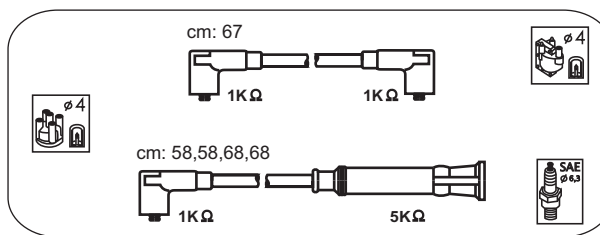

BMW

315 E21	1.6	02.81-07.83
316 E21	1.6	09.80-08.82
316 E30	1.6	11.82-08.87
316i E30	1.6	09.87-08.88
318i E21	1.8	09.80-08.82
318i E30	1.8	09.82-08.87
518i E28	1.8	04.81-12.87

**HR1****BMW**

316i E30	1.6	09.88-11.90
318i E30	1.8	09.87-11.90
318i E30 Touring	1.8	04.89 →
518i E34	1.8	09.89-05.95