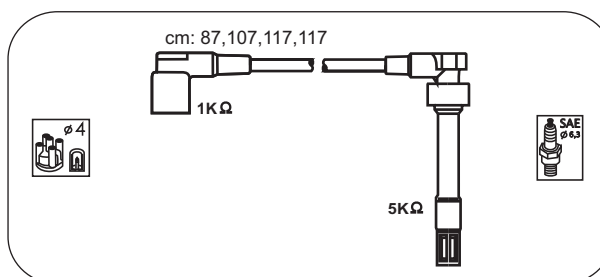

BMW

318is E30 16V	1.8	09.88-12.91
318is E36 16V	1.8	01.92-08.93