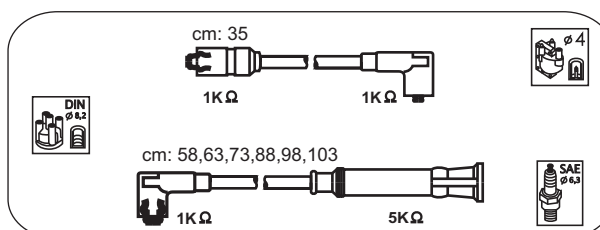

BMW

525i E28	2.5	07.81-12.87
528i E28	2.8	07.81-12.87
628 CSi E24	2.8	06.81-09.84
728i E23	2.8	09.84-08.86