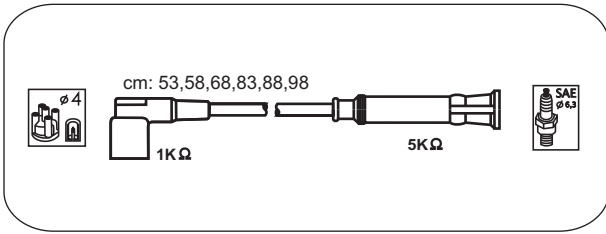

**HR7**

HR8

BMW

530i E34	3.0	03.88-05.92
535i E28	3.5	01.85-12.88
535i E34	3.5	01.88 →
635 CSI E24	3.5	08.87-05.89
730i E32	3.0	09.86 →
735i, iL E32	3.5	09.86 →

HR9

BMW

635 CSI E24	3.5	08.80-05.89
732i E23	3.2	01.84-08.86
735i E23	3.5	01.84-08.86