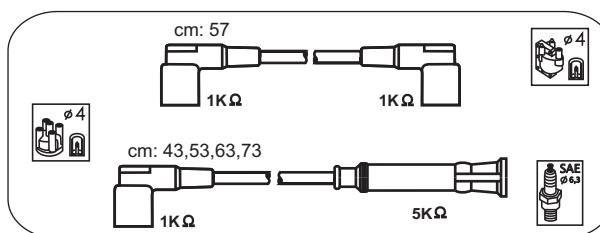

BMW

316i E36	1.6; 1.8	12.90-08.93