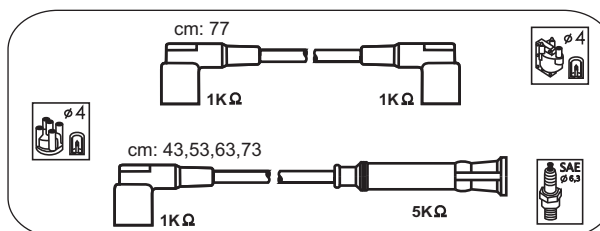

BMW

316i E30	1.6	09.88-11.90
318i E30	1.8	09.87-11.90
318i E30 Touring	1.8	04.89 →
518i E34	1.8	09.89-05.95