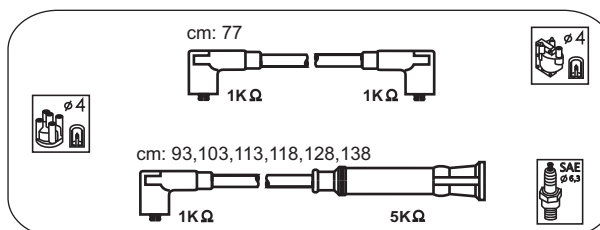

BMW

320i E30	2.0	09.82-11.89
320 E21	2.0	09.80-10.82
323i E21	2.3	09.80-08.82
323i E30	2.3	09.82-09.86
520i E28	2.0	04.81-12.87