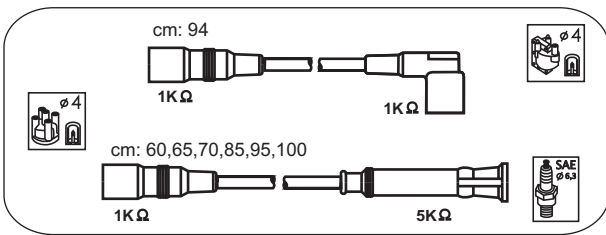

HR11

BMW

520i E34	2.0	01.88-04.90
525i E34	2.5	01.88-12.90