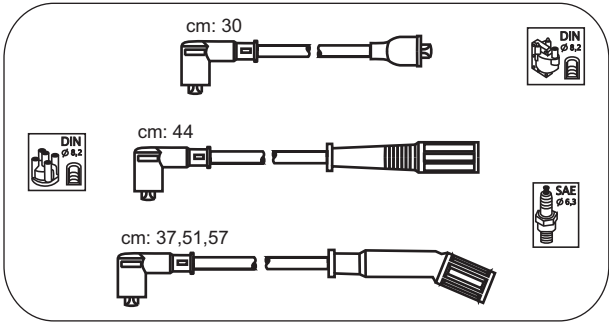

FAS19
FAU19*

Fiat			
Tempra	1.8i; 2.0i		90-93
Tempra	2.0ie		93-96
Tipo	1.8ie		90-93
Tipo	2.0ie		90-96
Lancia			
Delta GT	1.6ie		86-92