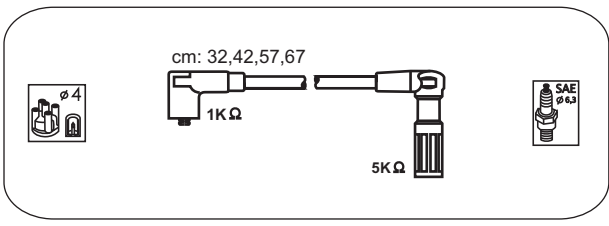

FAM20
FAS20*

Fiat			
Tempra	1.6ie		93-96
Tipo	1.6ie		93-96
Lancia			
Dedra	1.6ie		93-97
Delta	1.6ie		93-96