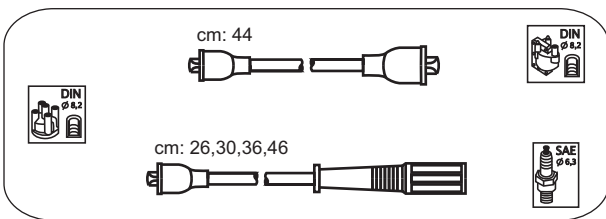

**FAS6
FAU6***

Fiat

Regata 70	1.3	83-89
Regata 70 Mare	---	89-90
Ritmo 60 L, CL, S	1.1	82-88
Ritmo 65 L, CL	1.3	78-79
Ritmo 75 CL, S	1.5	78-83

**FAS7
FAU7***

Fiat

Regata 100	---	83-90
------------	-----	-------