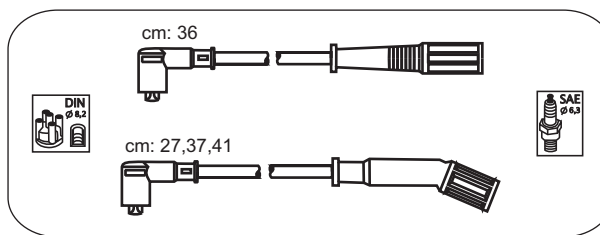

Fiat		
Tempra	1.8i	93-97
Tipo	1.8i	93-95
Lancia		
Dedra	1.8i	94-96
Delta	1.8i	94-96