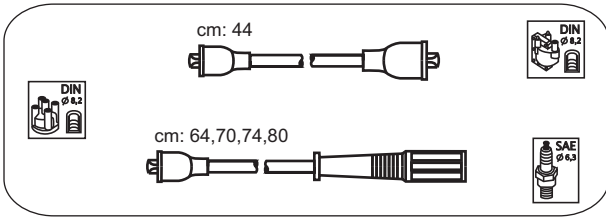

FAS29
FAU29*

Lancia
Delta 1.3; 1.5; 1.6 79-93
Prisma 1.3; 1.5 82-86