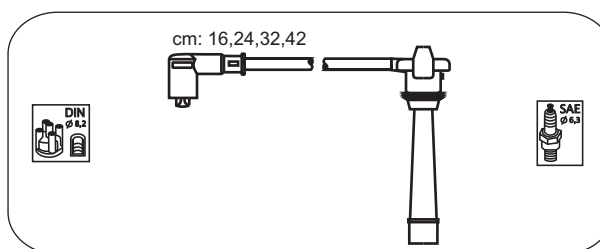

FAS24

Fiat		
Punto 85 16V	1.2i	97-99
Lancia		
Y	1.2i	96 →