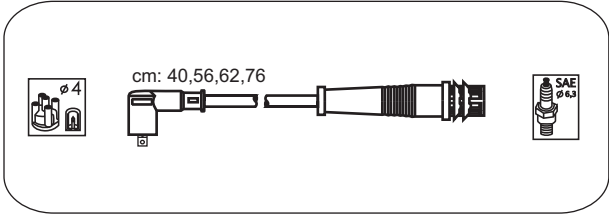

FAS21

Fiat			
Brava 12V	1.4i		95 →
Bravo 12V	1.4i		95 →
Marea 12V	1.4i		96 →
Lancia			
Y 12V	1.4i		96 →