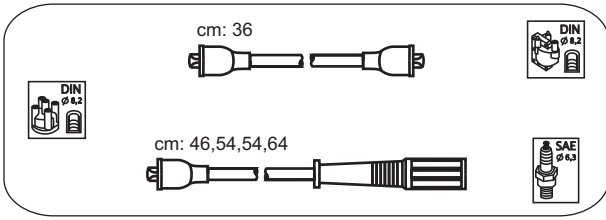

**FAS1
FAU1***

Fiat

Tempra	1.8ie; 2.0i	90-93
Tipo	1.8ie; 2.0i	89-93