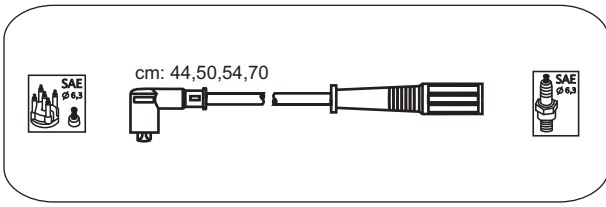

FAS35
FAU35*

Fiat
Palio 1.4i 97 →
Siena 1.4i 97 →