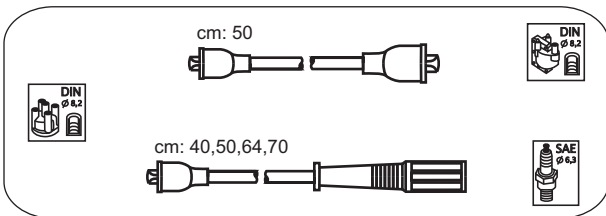

**FAS6
FAU6***

Fiat

Regata 70	1.3	83-89
Regata 70 Mare	---	89-90
Ritmo 60 L, CL, S	1.1	82-88
Ritmo 65 L, CL	1.3	78-79
Ritmo 75 CL, S	1.5	78-83

**FAS7
FAU7***

Fiat

Regata 100	---	83-90
------------	-----	-------