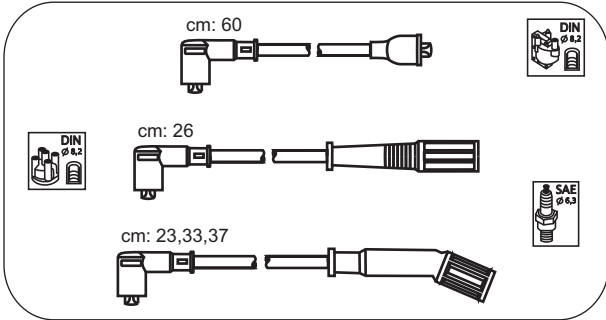

FAS30
FAU30*

Lancia
Delta 1.6; 1.8 93-96