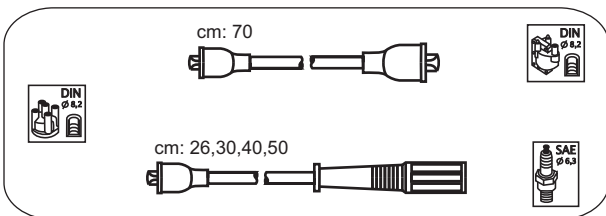

**FAS8
FAU8***

Fiat

Duna 60	1.1	87-91
Tipo	1.6; 1.6i	90-93
Uno 55	1.1	83-85
Uno 60	1.1	83-92
Uno Selecta	1.1	87-92