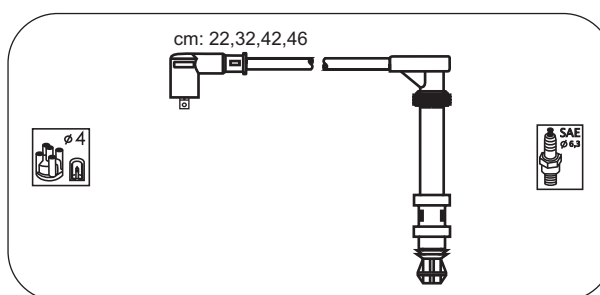

FAS23

Fiat		
Brava 16V	1.6i	95 →
Bravo 16V	1.6i	95 →
Marea 16V	1.6i	96 →
Multipla 16V	1.6i	98 →
Palio 16V	1.6i	97 →
Siena 16V	1.6i	97 →
Lancia		
Dedra 16V	1.6i	98 →
Delta 16V	1.6i	98 →