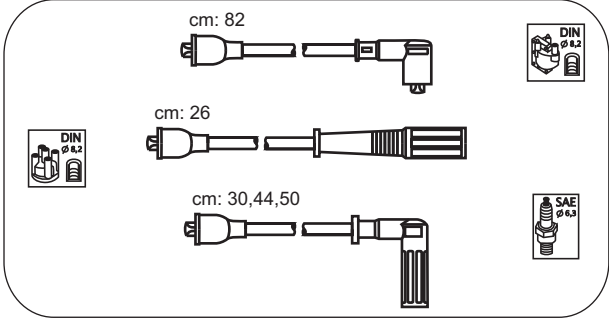

Lancia

Delta 16V HF Turbo
Thema 16V Turbo

2.0ie
2.0ie

93 →
90-92

cm: 62,62,62,62

FAS15

FAS16
FAU16*

Fiat			
Tempra SX	1.4		90-93
Tipo Selecta	1.4; 1.4ie		88-93
Lancia			
Delta Marelli	1.3; 1.5		86-93