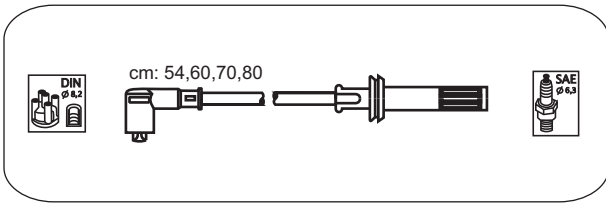

FAS32

Lancia
Delta 16V 2.0i 91-94