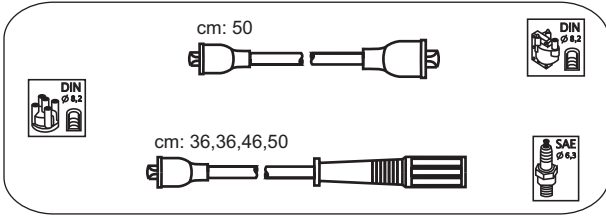

**FAS2
FAU2***

Fiat

Panda 750 Young	0.7	86-92
Panda 45	0.9	80-86
Panda 900	0.9	89-92
Panda 4x4	0.9	83-86
Uno 45, Trend, Sting	0.9	83-90