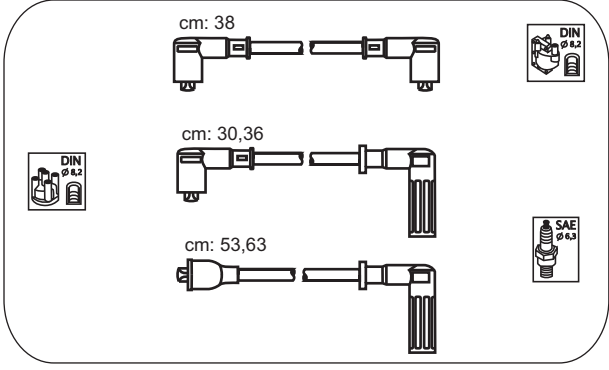

FAS18
FAU18*

Fiat			
Tempra	1.6; 1.6ie		90-93
Tipo	1.4i; 1.6; 1.6i		90-93
Lancia			
Delta SPi	1.4i		93 →