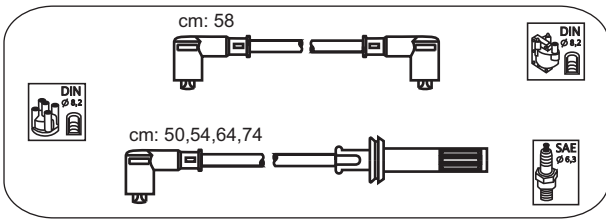

FAS31

Lancia
Delta Turbo 16V HF Integrale 2.0ie 87-92