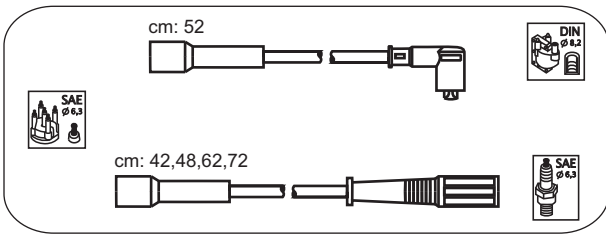

**FAS3
FAU3***

Fiat

Panda 750 Fire	0.7	87-92
Panda 1000 Fire	1.0	86-93
Tipo	1.1	88-91
Uno 45 Fire	1.0	86-91
Uno 1000 Fire	1.0	91-94
Uno 60 Fire	1.1	88-92
Uno Fire	1.1	91-94