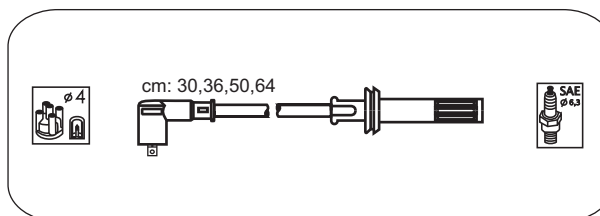

FAS26
FAU26*

Fiat		
Croma 16V	2.0ie	93-96
Lancia		
Kappa Turbo 16V	2.0ie	95 →
Thema Turbo 16V	2.0ie	92-94