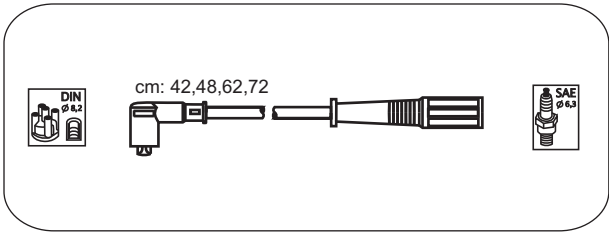

FAS17
FAU17*

Fiat			
Cinquecento	1.1i		94 →
Palio	1.2i		97 →
Panda CLX/4X4	1.1ie		93 →
Punto 55	1.1ie		93 →
Punto 60/75	1.2ie		93 →
Punto 75	1.2i		97 →
Seicento	1.1i		98 →
Siena	1.2		98 →
Lancia			
Beta coupe	---		74-82
Delta GT	1.6		92-93
Delta Turbo/GT	1.6ie		87-92
Prisma	1.6		83-88
Y	1.1i; 1.2i		96 →