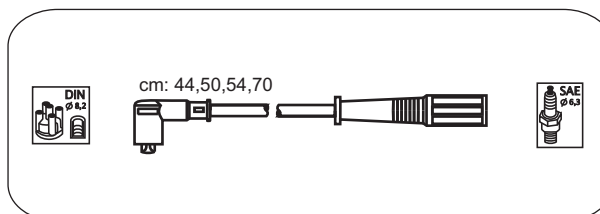

Dedra 16V
Delta 16V
Lybra 16V

1.6i
1.6i
1.6i

98-99
96-00
99 →

FAS40

Fiat

Uno SPi Clip

1.0i

94-98