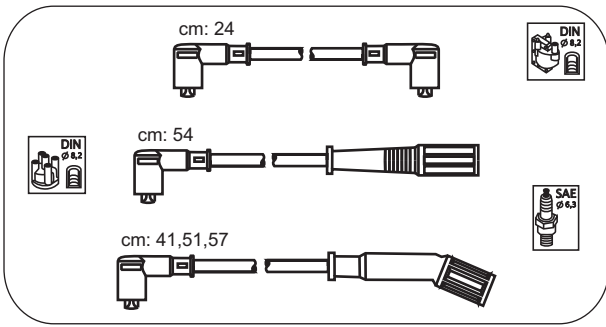

FAS31

Lancia
Delta Turbo 16V HF Integrale 2.0ie 87-92

FAS32

Lancia
Delta 16V 2.0i 91-94

FAS33
FAU33*

Lancia
Dedra MPI 2.0ie 94 →

FAS34

Lancia
Thema V6 2.8i 84-94