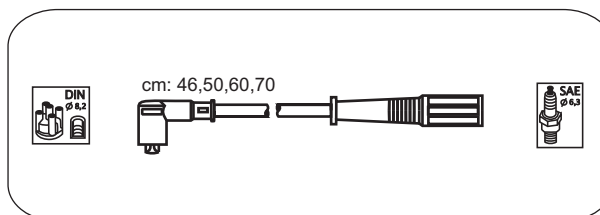

FAS25

Fiat		
Doblo MPi	1.2i	10.00 →
Punto 60 8V	1.2i	99 →
Tipo	1.8i	93-95
Lancia		
Delta	1.8ie	93-96
Y	1.1i; 1.2i	99 →