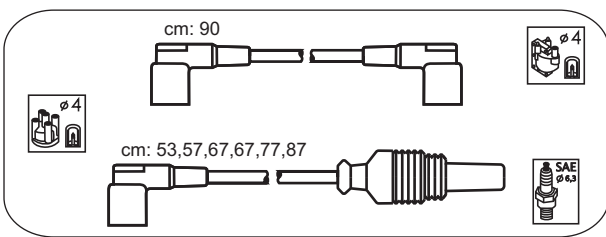

FAS31

Lancia
Delta Turbo 16V HF Integrale 2.0ie 87-92

FAS32

Lancia
Delta 16V 2.0i 91-94

FAS33
FAU33*

Lancia
Dedra MPI 2.0ie 94 →

FAS34

Lancia
Thema V6 2.8i 84-94