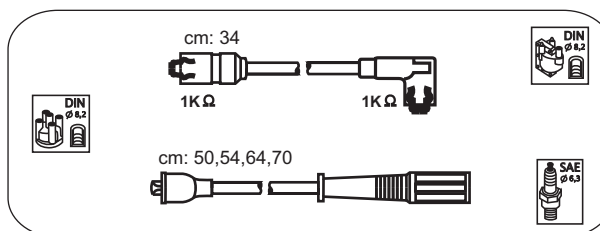

FAS22
FAU22*

Fiat		
Tempra	1.6i; 1.8i; 2.0i	90-97
Tipo	1.8i; 2.0i	90-95
Lancia		
Dedra	1.8; 1.8ie; 2.0; 2.0i	89-94
Dedra Turbo Integrale HF	2.0ie	91-94