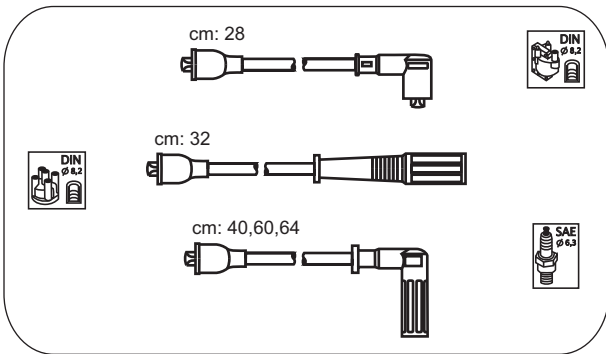

**FAS5
FAU5***

Fiat

Tempra	1.4	90-93
Tempra	1.4ie	93-97