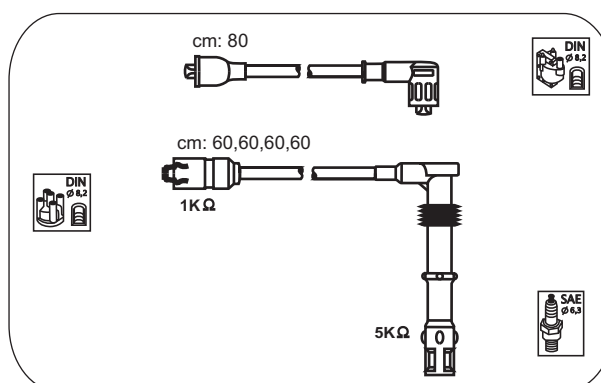

Windstar

3.8

95 →

**FS24**
FU24***Ford**Escort 16V RS Cosworth
Sierra 16V RS Cosworth2.0
2.001.90 →
01.90 →**FM25**
FU25***Ford**Escort 16V RS Cosworth
Sierra 16V RS Cosworth2.0
2.009.92 →
01.87 →**FM26**
FU26***Ford**