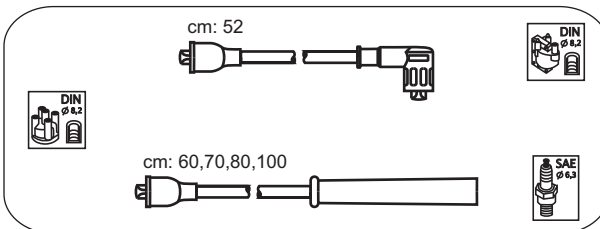

1.3
1.3

02.95-02.99
11.96 →

FS31
FU31*

Ford
Fiesta Zetec 16V
Puma Zetec-SE 16V

1.25i
1.4i; 1.7i

01.95-05.98
11.97-04.98

FS32
FU32*

Ford
Escort