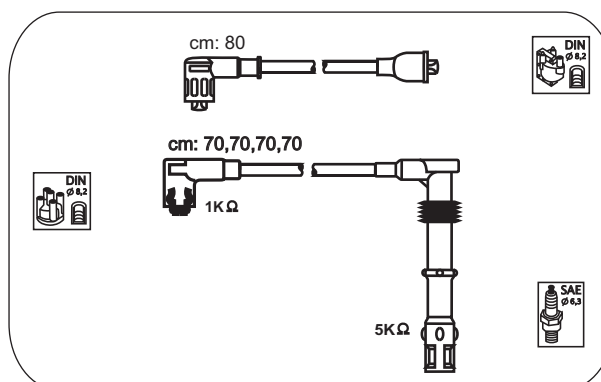

Windstar

3.8

95 →

**FS24**
FU24***Ford**Escort 16V RS Cosworth
Sierra 16V RS Cosworth2.0
2.001.90 →
01.90 →**FM25**
FU25***Ford**Escort 16V RS Cosworth
Sierra 16V RS Cosworth2.0
2.009.92 →
01.87 →**FM26**
FU26***Ford**