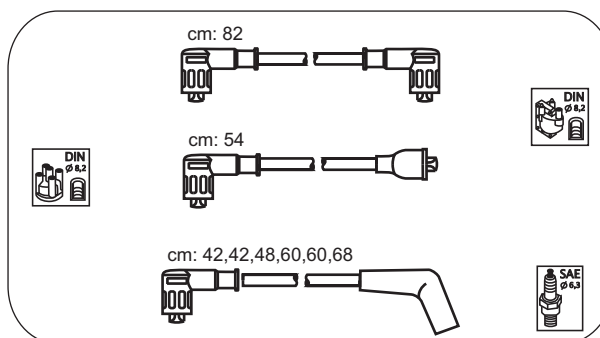

Ford

Capri V6
Cortina V6
Granada V6
Scorpio V6
Sierra V6
Sierra V6

2.8
2.3
2.3; 2.8; 2.8i
2.3; 2.8; 2.8i
2.3
2.8i

82-88
77-82
77-85
77-85
82-87
84 →