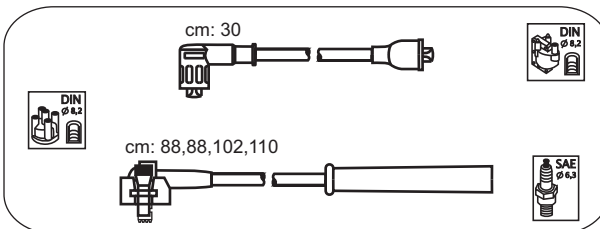

Ford
Sierra Tunier

1.6i

10.89-02.93

FS34
FU34*