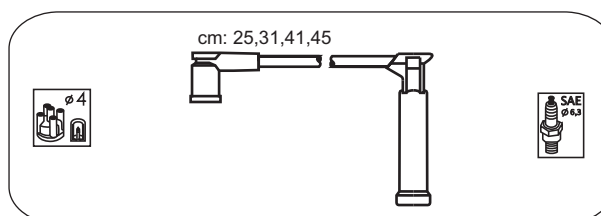

FS21
FU21*

Ford
Cougar V6 24V 2.5 10.98 →
Mondeo V6 24V 2.5 07.94 →

Ford

Probe V6 24V

2.5

10.92-09.97

**FS22**
FU22***Ford**Focus 16V Zetec-S
Puma 16V Zetec-S1.4; 1.6
1.4; 1.710.98 →
05.98 →**FS23**
FU23***Ford - wersja amerykańska**