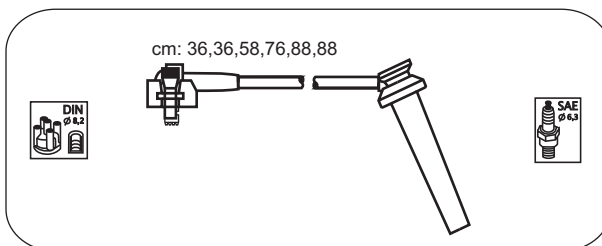

Ford
Cougar V6 24V 2.5 10.98 →
Mondeo V6 24V 2.5 07.94 →