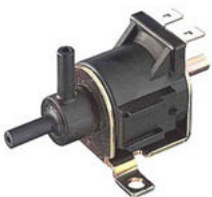

Artikelcode

G023336

Prijs | Price | Preis

€ 24,18

Omschrijving | Description | Bestimmung

Vacuum 3-weg afsluiter